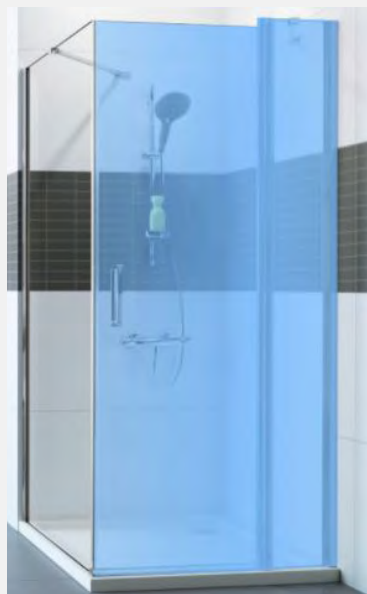

Hüppe CLASSICS 2 boční stěna pro křídlové dveře 90x200cm